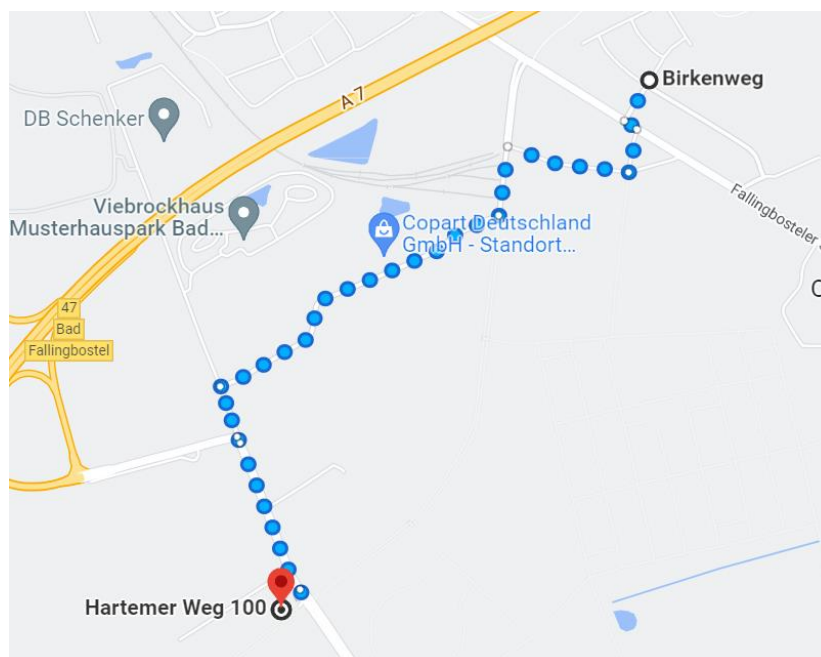

Схема проезда от вокзала **Гамбурга (Hamburg Hauptbahnhof)** до центра приёма беженцев **Ankunftszentrum Fallingbostel-Oerbke** по адресу:

Hartemer Weg 100

29683 Oerbke

Маршрут:

С вокзала **Гамбурга (Hamburg Hauptbahnhof)** доехать на поезде до станции **Бухольц (Buchholz(Nordheide))**

На станции **Бухольц (Buchholz(Nordheide))** пересесть на поезд до станции **Бад Фаллингбостель (Bad Fallingbostel)**.

Затем на станции **(Bad Fallingbostel)** пересесть на **автобус номер 450/453/511** и выйти на остановке **Oerbke Birkenweg**.

И далее пешком, как указано на карте до адреса: **Hartemer Weg 100**

***точное расписание поездов, номера путей как при отправлении, так и на пересадке, узнавайте у волонтеров на вокзале!**