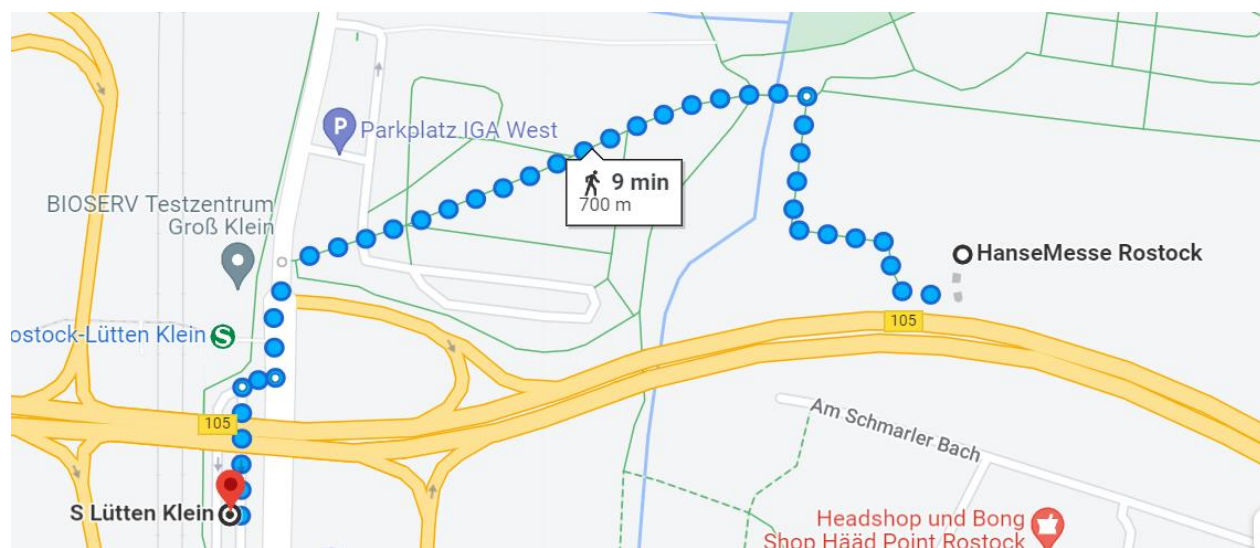

Схема проезда от вокзала **Гамбурга (Hamburg Hauptbahnhof)** до центра приёма беженцев на территории выставочного комплекса **Ханземессе (Hansemesse)** в городе **Росток (Rostock)** по адресу:

Zur Hansemesse 1-2

18106 Rostock

Маршрут:

С вокзала **Гамбурга (Hamburg Hauptbahnhof)** доехать на поезде до главного вокзала **города Росток (Rostock Hauptbahnhof)**.

На вокзале Росток пересесть на пригородный поезд S1 в направлении **Варнемюнде (Warnemünde)** до станции **Люттен Кляйн (Lütten Klein)**.

И далее пешком, как указано на карте:

***точное расписание поездов, номера путей как при отправлении, так и на пересадке, узнавайте у волонтеров на вокзале!**