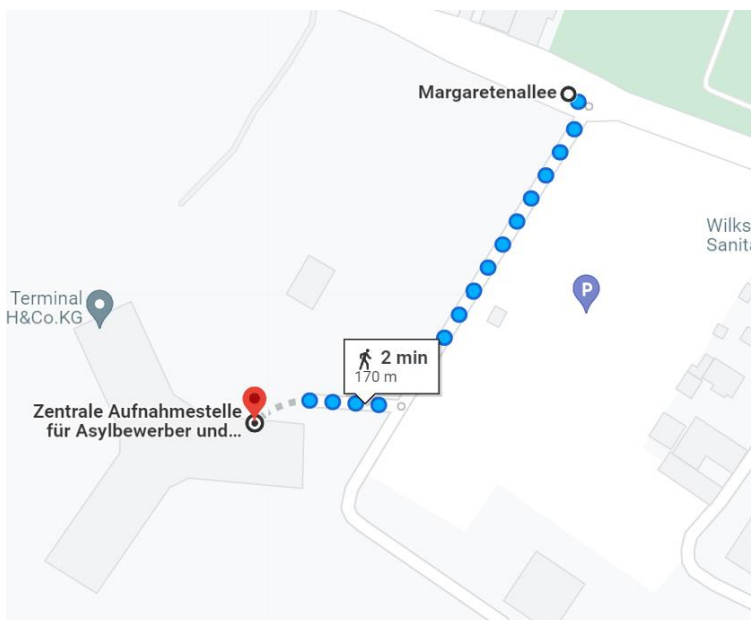

Схема проезда от вокзала **Гамбурга (Hamburg Hauptbahnhof)** до центра приёма беженцев в городе **Бремен (Zentrale Aufnahmestelle für Asylbewerber und Flüchtlinge (ZAST))** по адресу:

Lindenstraße 110

28755 Bremen

Маршрут:

С вокзала **Гамбурга (Hamburg Hauptbahnhof)** доехать на поезде до вокзала города **Бремен (Bremen Hauptbahnhof)**.

На вокзале города Бремен (**Bremen Hauptbahnhof**) пересесть на поезд **RS1** в направлении **Bremen-Farge** и выйти на станции **Bremen-Vegesack**

Затем на станции **Bremen-Vegesack** пересесть на **автобус номер 94** в направлении **Schwanewede / Ostlandstraße** и выйти на остановке **Margaretenallee**.

И далее пешком, как указано на карте

***точное расписание поездов, номера путей как при отправлении, так и на пересадке, узнавайте у волонтеров на вокзале!**